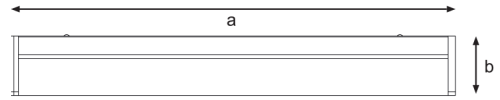

Dimensions | Ölçüler

h

a:600mm / b:80mm / h:60mm