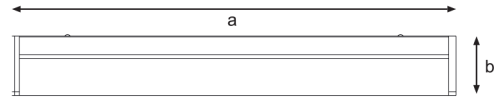

Dimensions | Ölçüler

h

a:600mm / b:80mm / h:60mm