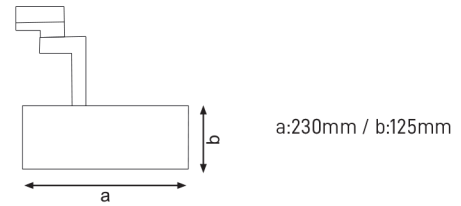

### Product Chart | Ürün Tablosu

Product Code	Power	CCT	Lumen
SML356.125.R30.00.20.30	20W	3000	2400
SML356.125.R30.00.20.40	20W	4000	2400
SML356.125.R30.00.30.30	30W	3000	3600
SML356.125.R30.00.30.40	30W	4000	3600

### Dimensions | Ölçüler