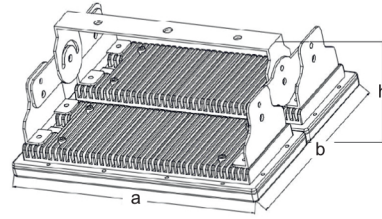

Gövde	: Alüminyum
Cam	: Temperli
Işık Kaynağı	: Yüksek Işıklı LED
CRI	: Ra>80
Giriş Gerilimi	: 220-240V AC 50-60Hz
Gövde Rengi	: Ral 7016
Kullanım Şekli	: Duvar
IP	: IP66

Product Chart | Ürün Tablosu

Product Code	Power	CCT/K	Lumen
SML700.420.P55.00.120.40	40W	4000K	4.800
SML700.420.P55.00.150.40	60W	4000K	7.200
SML700.420.P55.00.180.40	80W	4000K	9.600
SML700.420.P55.00.200.40	100W	4000K	12.000
SML700.420.P55.00.120.40	40W	6500K	4.800
SML700.420.P55.00.150.40	60W	6500K	7.200
SML700.420.P55.00.180.40	80W	6500K	9.600
SML700.420.P55.00.200.40	100W	6500K	12.000

Options | Opsiyonlar

DALI Compatible

DALI Uyumlu

Dimensions | Ölçüler

a:350mm / b:300mm / h:150mm

Photometric Data | Fotometrik Veri