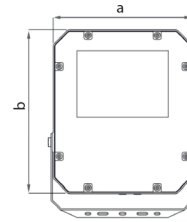

### Product Chart | Ürün Tablosu

Product Code	Power	CCT/K	Lumen
SML700.280.P55.00.050.40	40W	4000K	4.800
SML700.280.P55.00.060.40	60W	4000K	7.200
SML700.280.P55.00.080.40	80W	4000K	9.600
SML700.280.P55.00.100.40	100W	4000K	12.000
SML700.280.P55.00.050.65	40W	6500K	4.800
SML700.280.P55.00.060.65	60W	6500K	7.200
SML700.280.P55.00.080.65	80W	6500K	9.600
SML700.280.P55.00.100.65	100W	6500K	12.000

### Dimensions | Ölçüler

a:267mm / b:410mm