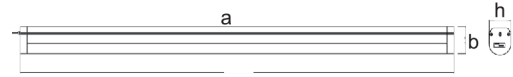

Product Chart | Ürün Tablosu

Product Code	Power	CCT/K	Lumen
SML320.057.C15.00.14.40	14W	4000	1.690
SML320.057.C15.00.14.65	14W	6500	1.690
SML320.085.C15.00.21.40	21W	4000	2.540
SML320.085.C15.00.21.65	21W	6500	2.540

Options | Opsiyonlar

Sensor Compatible
DALI Compatible
Emergency Unit : (1-3 Hour)

Sensör Uyumlu
DALI Uyumlu
Acil Durum Kiti : (1-3 Saat)

Dimensions | Ölçüler

a:570mm / b:50mm / h:70mm
a:850mm / b:50mm / h:70mm