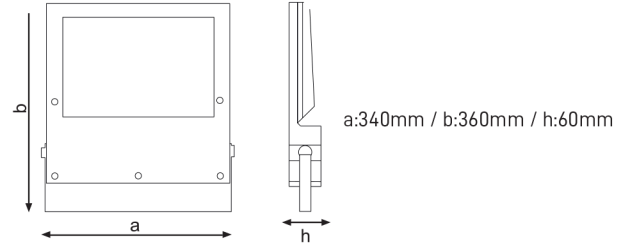

Dimensions | Ölçüler

Photometric Data | Fotometrik Veri