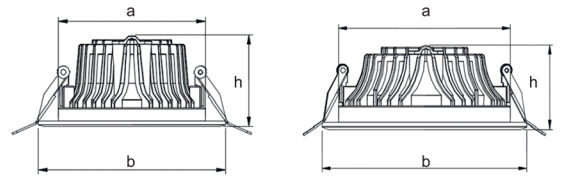

Product Chart | Ürün Tablosu

Product Code	Power	CCT	Lumen	Cut Out (mm)
SML351.103.D10.00.06.30	6W	3000	618	Ø88
SML351.103.D10.00.06.40	6W	4000	654	Ø88
SML351.103.D10.00.06.65	6W	6500	654	Ø88
SML351.104.D10.00.12.30	12W	3000	1236	Ø118
SML351.104.D10.00.12.40	12W	4000	1308	Ø118
SML351.104.D10.00.12.65	12W	6500	1308	Ø118

Options | Opsiyonlar

Sensor Compatible
DALI Compatible
Emergency Unit : (1-3 Hour)

Sensör Uyumlu
DALI Uyumlu
Acil Durum Kiti : (1-3 Saat)

Dimensions | Ölçüler

a:0,88mm / b:0115mm / h:39mm a:0,118mm / b:0,145mm / h:43mm