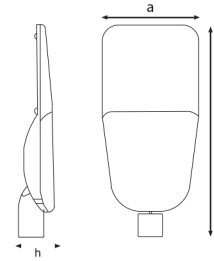

Product Code	Power	CCT/K	Lumen
SML720.280.E56.00.080.40	80W	4000K	9.600
SML720.280.E56.00.100.40	100W	4000K	12.000
SML720.280.E56.00.120.40	120W	4000K	14.400
SML720.280.E56.00.080.65	80W	6500K	9.600
SML720.280.E56.00.100.65	100W	6500K	12.000
SML720.280.E56.00.120.65	120W	6500K	14.400

Options | Opsiyonlar

DALI Compatible

DALI Uyumlu

Dimensions | Ölçüler

a: 282mm / b:516mm / h: 100mm

Photometric Data | Fotometrik Veri