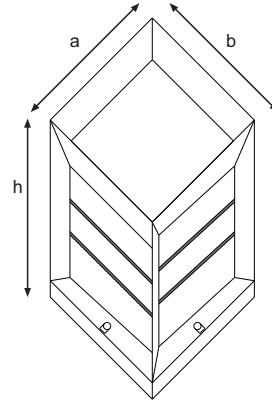

Gövde	: ABS
Işık Kaynağı	: 1XE27
Giriş Gerilimi	: 220-240V AC 50/60Hz
Gövde Rengi	: Wall
Kullanım Şekli	: Set Üstü
IP	: 54

Dimensions | Ölçüler

a: 220 / b:220 / h:270

Product Chart | Ürün Tablosu

Product Code	Power	CCT/K
SMG900.220.A46.0E.27		