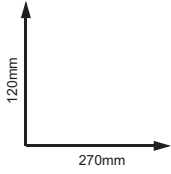

TURACO

Technical Specifications | Teknik Özellikler

Body	: ABS
Light Source	: 1XE27
Input Voltage	: 220-240V AC 50/60Hz
Body Color	: White
Usage	: Wall
IP	: 54

Gövde	: ABS
Işık Kaynağı	: 1XE27
Giriş Gerilimi	: 220-240V AC 50/60Hz
Gövde Rengi	: Beyaz
Kullanım Şekli	: Duvar
IP	: 54

Product Chart | Ürün Tablosu

Product Code	Power	CCT/K
SMG918.270.A45.0E.27