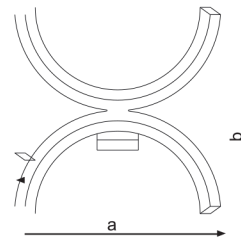

### Product Chart | Ürün Tablosu

Product Code	Power	CCT/K	Lumen
SML420.245.A15.00.03.30	3W	3000	415
SML420.245.A15.00.03.40	3W	4000	415

### Options | Opsiyonlar

Production In Different Sizes And Combinations

Farklı Ölçü ve Kombinasyonlarda Üretim

### Dimensions | Ölçüler

a: 414mm / b:439mm