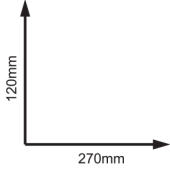

TURACO

Technical Specifications | Teknik Özellikler

Body	: ABS
Light Source	: 1XE27
Input Voltage	: 220-240V AC 50/60Hz
Body Color	: White
Usage	: Wall
IP	: 54

Gövde	: ABS
Işık Kaynağı	: 1XE27
Giriş Gerilimi	: 220-240V AC 50/60Hz
Gövde Rengi	: Beyaz
Kullanım Şekli	: Duvar
IP	: 54

Product Chart | Ürün Tablosu

Product Code	Power	CCT/K
SMG918.270.A45.0E.27