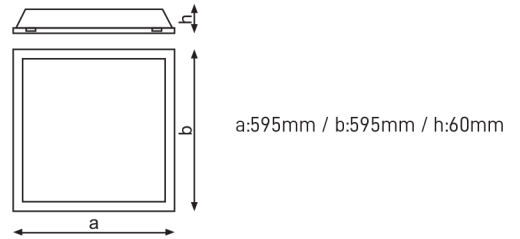

### Product Chart | Ürün Tablosu

Product Code	Power	CCT/K	Lumen	Cut Out (mm)
SML211.606.M710.00.36.30	36W	3000	3300	575x575
SML211.606.M711.00.36.30	36W	3000	3300	600X600
SML211.606.M712.00.36.30	36W	3000	3300	575x575
SML211.606.M710.00.36.40	36W	4000	3640	575x575
SML211.606.M711.00.36.40	36W	4000	3640	600X600
SML211.606.M712.00.36.40	36W	4000	3640	575x575
SML211.606.M710.00.36.65	36W	6500	3640	575x575
SML211.606.M711.00.36.65	36W	6500	3640	600X600
SML211.606.M712.00.36.65	36W	6500	3640	575x575

### Dimensions | Ölçüler