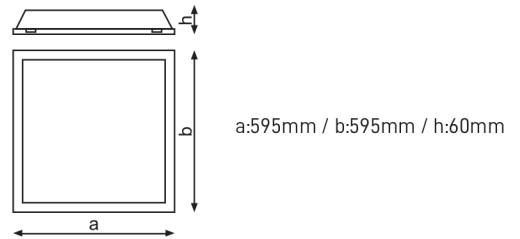

Dimensions | Ölçüler

Photometric Data | Fotometrik Veri