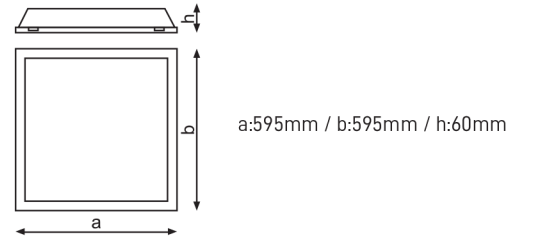

Dimensions | Ölçüler

Photometric Data | Fotometrik Veri