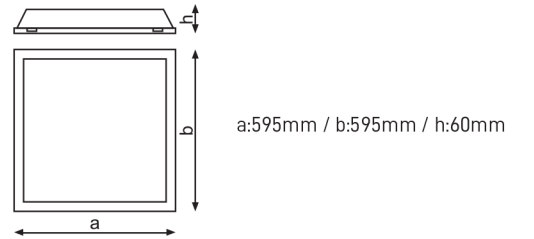

### Product Chart | Ürün Tablosu

Product Code	Power	CCT/K	Lumen	Cut Out (mm)
SML211.606.M210.00.36.30	36W	3000	3300	575x575
SML211.606.M211.00.36.30	36W	3000	3300	600X600
SML211.606.M212.00.36.30	36W	3000	3300	575x575
SML211.606.M210.00.36.40	36W	4000	3640	575x575
SML211.606.M211.00.36.40	36W	4000	3640	600X600
SML211.606.M212.00.36.40	36W	4000	3640	575x575
SML211.606.M210.00.36.65	36W	6500	3640	575x575
SML211.606.M211.00.36.65	36W	6500	3640	600X600
SML211.606.M212.00.36.65	36W	6500	3640	575x575

### Dimensions | Ölçüler