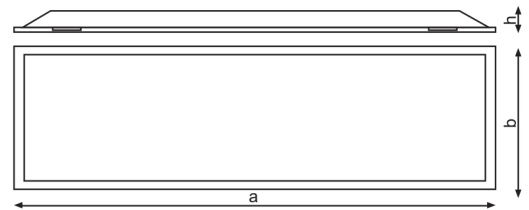

CABERNA-L-XL

Technical Specifications | Teknik Özellikler

Body	: Electrostatic Powder Coated DKP Sheet Metal
Diffuser	: Opal Diffuser
Light Source	: Mid Power LED
CRI	: Ra>80
Input Voltage	: 220-240V AC 50/60Hz
Body Color	: Ral 9016
Usage	: Recessed Ceiling
IP	: IP20 / IP40
Gövde	: Elektrostatik Toz Boyalı DKP Sac
Difüzör	: Opal Difüzör
Işık Kaynağı	: Mid Power LED
CRI	: Ra>80
Giriş Gerilimi	: 220-240V AC 50-60Hz
Gövde Rengi	: Ral 9016
Kullanım Şekli	: Sıva Altı
IP	: IP20 / IP40

Options | Opsiyonlar

DALI Compatible
Emergency Unit (1-3 Hour)
Suspended Ceiling Compatible : Plasterboard,
Rockwool, Clip-in

DALI Uyumlu
Acil Durum Kit'i (1-3 Saat)
Asma Tavan Uyumlu : Alçıpan, Taşyünü, Clip-in

Photometric Data | Fotometrik Veri

Product Chart | Ürün Tablosu

Product Code	Power	CCT/K	Lumen	Cut Out (mm)
SML211.312.10.00.36.30	36W	3000	3600	275X1175
SML211.312.11.00.36.30	36W	3000	3600	300X1200
SML211.312.12.00.36.30	36W	3000	3600	275X1175
SML211.312.10.00.36.40	36W	4000	3816	275X1175
SML211.312.11.00.36.40	36W	4000	3816	300X1200
SML211.312.12.00.36.40	36W	4000	3816	275X1175
SML211.312.10.00.36.65	36W	6500	3816	275X1175
SML211.312.11.00.36.65	36W	6500	3816	300X1200
SML211.312.12.00.36.65	36W	6500	3816	275X1175
SML211.612.10.00.75.30	75W	3000	7500	575X1175
SML211.612.11.00.75.30	75W	3000	7500	600X1200
SML211.612.12.00.75.30	75W	3000	7500	575X1175
SML211.612.10.00.75.40	75W	4000	7950	575X1175
SML211.612.11.00.75.40	75W	4000	7950	600X1200
SML211.612.12.00.75.40	75W	4000	7950	575X1175
SML211.612.10.00.75.65	75W	6500	7950	575X1175
SML211.612.11.00.75.65	75W	6500	7950	600X1200
SML211.612.12.00.75.65	75W	6500	7950	575X1175

Dimensions | Ölçüler

a:295mm / b:1195mm / h:60mm