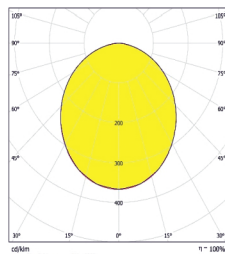

CABERNA-L-XL

Technical Specifications | Teknik Özellikler

Body	: Electrostatic Powder Coated DKP Sheet Metal
Diffuser	: Opal Diffuser
Light Source	: Mid Power LED
CRI	: Ra>80
Input Voltage	: 220-240V AC 50/60Hz
Body Color	: Ral 9016
Usage	: Recessed Ceiling
IP	: IP20 / IP40
Gövde	: Elektrostatik Toz Boyalı DKP Sac
Difüzör	: Opal Difüzör
Işık Kaynağı	: Mid Power LED
CRI	: Ra>80
Giriş Gerilimi	: 220-240V AC 50-60Hz
Gövde Rengi	: Ral 9016
Kullanım Şekli	: Sıva Altı
IP	: IP20 / IP40

Photometric Data | Fotometrik Veri

Product Chart | Ürün Tablosu

Product Code	Power	CCT/K	Lumen	Cut Out (mm)
SML211.312.10.00.36.30	36W	3000	3600	275X1175
SML211.312.11.00.36.30	36W	3000	3600	300X1200
SML211.312.12.00.36.30	36W	3000	3600	275X1175
SML211.312.10.00.36.40	36W	4000	3816	275X1175
SML211.312.11.00.36.40	36W	4000	3816	300X1200
SML211.312.12.00.36.40	36W	4000	3816	275X1175
SML211.312.10.00.36.65	36W	6500	3816	275X1175
SML211.312.11.00.36.65	36W	6500	3816	300X1200
SML211.312.12.00.36.65	36W	6500	3816	275X1175
SML211.612.10.00.75.30	75W	3000	7500	575X1175
SML211.612.11.00.75.30	75W	3000	7500	600X1200
SML211.612.12.00.75.30	75W	3000	7500	575X1175
SML211.612.10.00.75.40	75W	4000	7950	575X1175
SML211.612.11.00.75.40	75W	4000	7950	600X1200
SML211.612.12.00.75.40	75W	4000	7950	575X1175
SML211.612.10.00.75.65	75W	6500	7950	575X1175
SML211.612.11.00.75.65	75W	6500	7950	600X1200
SML211.612.12.00.75.65	75W	6500	7950	575X1175

Dimensions | Ölçüler

a:295mm / b:1195mm / h:60mm