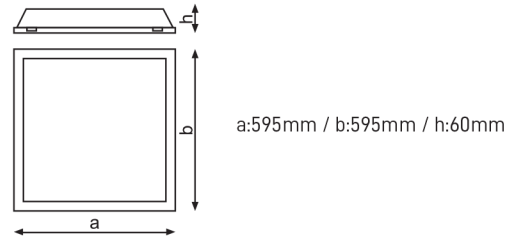

Dimensions | Ölçüler