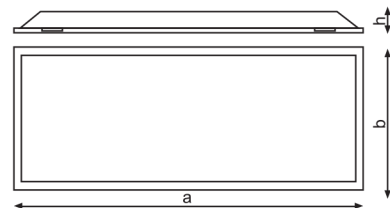

Dimensions | Ölçüler

a:295mm / b:595mm / h:60mm

Photometric Data | Fotometrik Veri