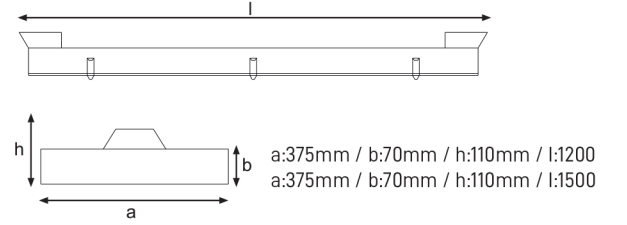

### Technical Specifications | Teknik Özellikler

Body	: DKP Sheet Metal
Reflector	: DKP Sheet Metal
Glass	: Tempered
Light Source	: Mid Power LED
CRI	: Ra>80
Input Voltage	: 220-240V AC 50/60Hz
Body Color	: Ral 9006
Usage	: Surface Mounted
IP	: IP65

### Dimensions | Ölçüler