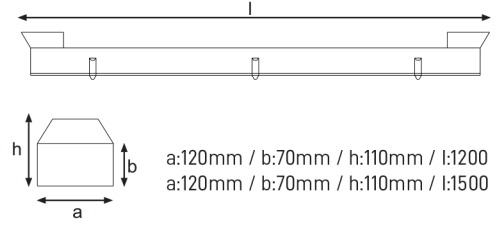

DRACO-S

Technical Specifications | Teknik Özellikler

Body	: DKP Sheet Metal
Reflector	: DKP Sheet Metal
Glass	: Tempered
Light Source	: Mid Power LED
CRI	: Ra>80
Input Voltage	: 220-240V AC 50/60Hz
Body Color	: Ral 9006
Usage	: Surface Mounted
IP	: IP65

Gövde	: DKP Sac
Reflektör	: DKP Sac
Cam	: Temperli
Işık Kaynağı	: Mid Power LED
CRI	: Ra>80
Giriş Gerilimi	: 220-240V AC 50-60Hz
Gövde Rengi	: Ral 9006
Kullanım Şekli	: Sıva Üstü
IP	: IP65

Options | Opsiyonlar

DALI Compatible
Emergency Unit (1-3 Hour)

DALI Uyumlu
Acil Durum Kit'i (1-3 Saat)

Dimensions | Ölçüler

Product Chart | Ürün Tablosu

Product Code	Power	CCT/K	Lumen
SML101.120.Y43.00.40.40	40W	4000	5280
SML101.120.Y43.00.50.40	50W	4000	6600
SML101.150.Y43.00.50.40	65W	4000	8580
SML101.120.Y43.00.40.65	40W	6500	5280
SML101.120.Y43.00.50.65	50W	6500	6600
SML101.150.Y43.00.50.65	65W	6500	8580