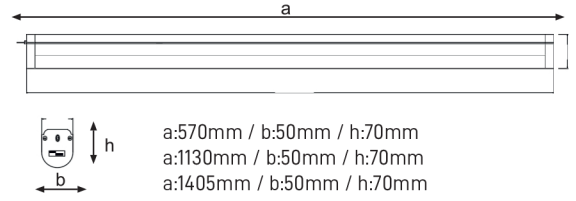

Dimensions | Ölçüler